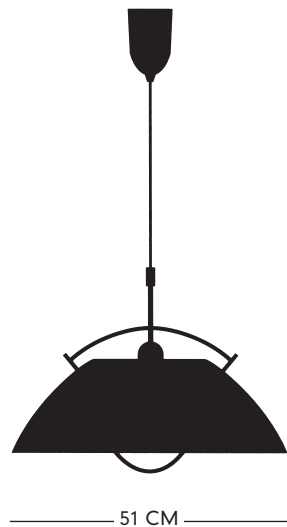

# THE PENDANT

HVID PENDEL: HVID HEJS  
SORT PENDEL: SORT HEJS  
ALUMINIUM PENDEL: SORT HEJS

WHITE PENDANT: WHITE CABLE LIFT  
BLACK PENDANT: BLACK CABLE LIFT  
ALUMINIUM PENDANT: BLACK CABLE LIFT

PENDANT L037  
PENDEL MED HEJS  
VÆGT 1,8 KG.

 MAX. 100W STANDARD PÆRE  
ELLER TILSVARENDE STØRRELSE  
ENERGISPAREPÆRE

HÅNDLAVET SKÆRM TRYKT OP I ALU-  
MINIUM, HÅNDSLEBET OG VÅDLAKE-  
RET. HÅNDLAVET BØJLESÆT, LODDET,  
SLEBET OG FORNIKLET. ENKELTVIS  
VULKANISEREDE GUMMIPAKNINGER.