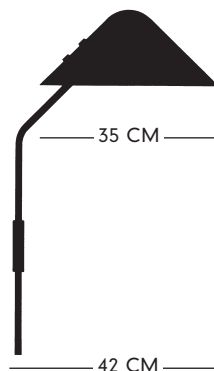

# WALL VIP

WALL VIP V029  
VÆG LAMPE

LEDNING: 300 CM

 MAX. 100W STANDARD PÆRE  
ELLER TILSVARENDE  
STØRRELSE ENERGISPAREPÆRE

BØRSTET RUSTFRIT STÅL MED  
SKÆRM UDFØRT I VÅDLAKERET  
ALUMINIUM

HVID  
SORT (SPECIAL ORDRE)

WALL VIP V029  
WALL LAMP

WIRE: 300 CM

 MAX. 100W REGULAR INCANDESCENT  
BULB OR SIMILAR  
SIZE FLUORESCENT BULB

BRUSHED STAINLESS STEEL WITH SHADE  
MANUFACTURED IN WET PAINTED ALUMINIUM

WHITE  
BLACK (SPECIAL ORDER)