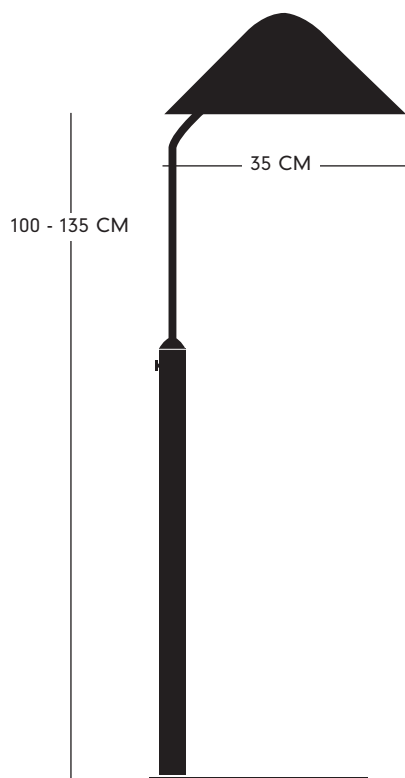

FLOOR VIP

GULV VIP G001

JUSTERBAR SKÆRM & HØJDE

SKÆRM UDFØRT I VÅDLAKERET ALUMINIUM, FOD I VÅDLAKERET MASSIVT STÅL OG STANG I HHV. VÅDLAKERET ALUMINIUM OG BØRSTET RUSTFRIT STÅL

LEDNING: 270 CM

MAX. 100W STANDARD PÆRE ELLER TILSVARENDE STØRRELSE ENERGISPAREPÆRE

HVID
SORT