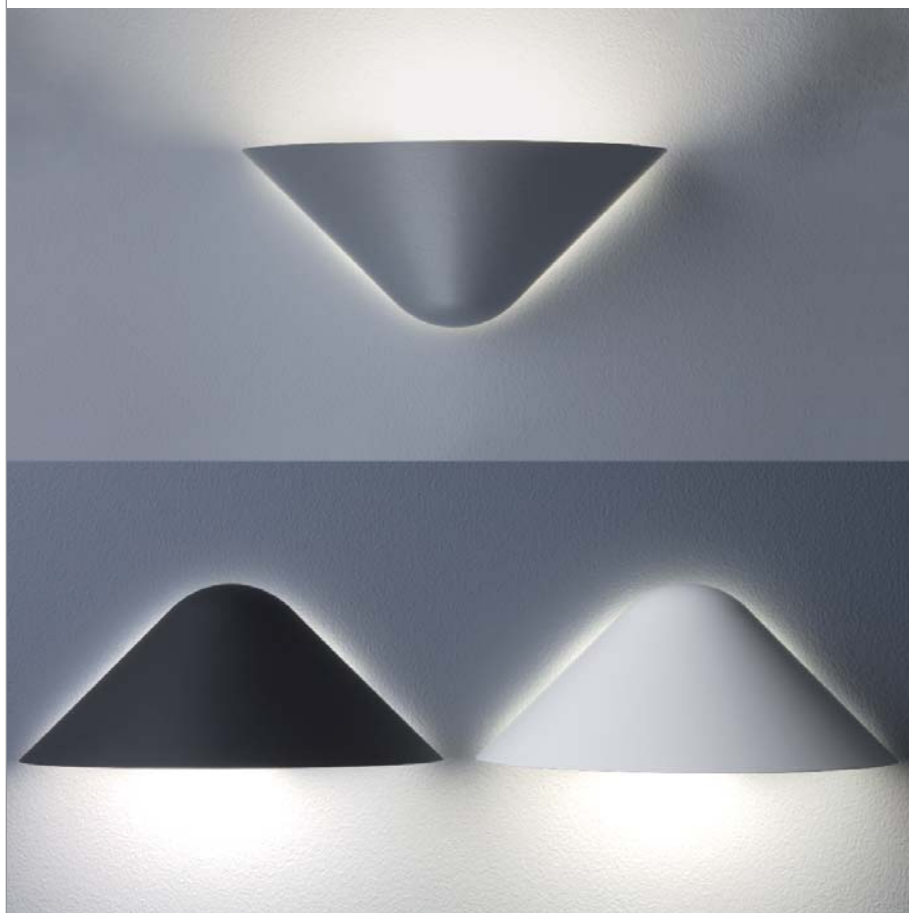

1/2 VIP

DESIGN >  
ARCHITECT, PROFESSOR JØRGEN GAMMELGAARD

CLASSIC, MODERN LAMPS

PANDUL

# 1/2 VIP

1/2 VIP V021  
VÆGLAMPE INDENDØRS / UDENDØRS

E 14 - KRONEPÆRE  
MAX. 40W ELLER TILSVARENDE  
STØRRELSE ENERGISPAREPÆRE  
REGNTÆT IP 23  
ISOLATIONSKLASSE 1

1/2 VIP V021  
WALL LAMP INDOOR / OUTDOOR

10W  
RAINPROOF IP 23  
CLASS 1

SKÆRM: STØBT, SØVANDSBESTANDIGT  
ALUMINIUM & POLYCARBONAT

INDSATS: RUSTFRIT STÅL

WALL SCENCE: CAST IN SALT WATER  
RESISTANT ALUMINIUM & POLYCARBONATE

HOLDER: STAINLESS STEEL